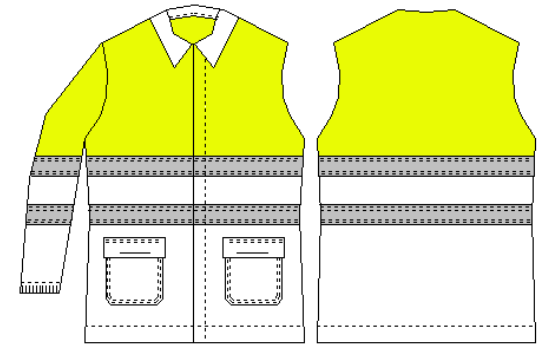

CAZADORA Serie 8448AV Mod.C842M88AV, Ref.: 6084210088 IGNÍFUGO Y ANTIESTÁTICO 8448AV

Descripción

Cazadora ignífuga y antiestática. Cierre central con broches ocultos, en su interior no tocan la piel. Dos bolsos delanteros inferiores con tapeta y velcro. Puño con goma interior. Bandas retroreflectantes. Combinado con tejido Amarillo AV.

Características

Composición	54% Modacrílica / 44% Algodón Peinado / 2% Antiestática. Acabado TEFLÓN 6
Gramaje	260 gr/m²
Colores	Azul marino / Amarillo AV - EN EXISTENCIA HABITUAL

Fornituras especiales

Velcro e hilo ignífugo. Bandas retroreflectantes grises ignífugas de 5 cms.

Certificados

Certificado nº IN-02232/2018-OC-UE-1 según Reglamento (UE) 2016/425
Certificado el proceso de producción (Módulo D) por AENOR 0099

Tallas

48	50	52	54	56	58	60	62	64	66

Normativa

EPI CAT. III

EN ISO 13688:2013

EN ISO 11612:2015
(A1,A2,B1,C1,E1,F1)

EN ISO 11611:2015
A1-A2 (Clase 1)

EN 1149-5:2018

IEC 61482-2:2018
(APC1)

EN 13034:2005+A1:2009

EN ISO 20471:2013+A1:2016
(Clase 1)

EN ISO 14116:2015
(Índice 3)