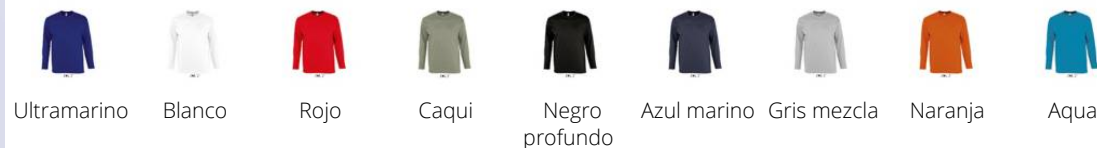

### Calidad

150 PUNTO LISO  
100% algodón semi-peinado Ringspun  
Tapacosturas reforzado en el cuello  
Cuello redondo de punto acanalado con elastano

### Estilo

CLASSIQUE  
Puños sin acabado acanalado  
Tubular

Tamaño	S	M	L	XL	XXL	3XL
	69,5/50,5	71,5/53,5	73,5/56,5	75,5/59,5	77,5/62,5	79,5/65,5

### CARACTERÍSTICAS

SLIM FIT

MAJESTIC  
11425