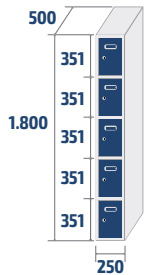

ECOC-30/4 PRO
COD: 47066
71,2kg · 1,08m³

ECOC-40/1 PRO
COD: 47068
25,7kg · 0,36m³

ECOC-40/2 PRO
COD: 47069
45,4kg · 0,72m³

ECOC-40/3 PRO
COD: 47070
65,1kg · 1,08m³

COMBINACIONES Y MEDIDAS

SERIE **ECOP PRO**

ECOP-25/1 PRO
COD: 47075
21,7kg · 0,22m³

ECOP-25/2 PRO
COD: 47076
38,4kg · 0,45m³

ECOP-25/3 PRO
COD: 47077
55,1kg · 0,67m³

ECOP-25/4 PRO
COD: 47078
71,8kg · 0,9m³

ECOP-30/1 PRO
COD: 47080
23,4kg · 0,27m³

ECOP-30/2 PRO
COD: 47081
40,9kg · 0,54m³