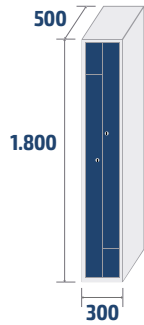

ECOZ-30/1 PRO
COD: 47114
26,7kg · 0,27m³

ECOZ-30/2 PRO
COD: 47115
48,4kg · 0,54m³

ECOZ-30/3 PRO
COD: 47116
70,1kg · 0,81m³

ECOZ-30/4 PRO
COD: 47117
91,8kg · 1,08m³

ECOZ-40/1 PRO
COD: 47119
30,9kg · 0,36m³

ECOZ-40/2 PRO
COD: 47120
56,8kg · 0,72m³

ECOZ-40/3 PRO
COD: 47121
82,7kg · 1,08m³

SERIE **ECOL PRO**

ECOL-30/1 PRO
COD: 35301
24,4kg · 0,27m³

ECOL-30/2 PRO
COD: 35302
42,9kg · 0,54m³

ECOL-30/3 PRO
COD: 35303
61,3kg · 0,81m³