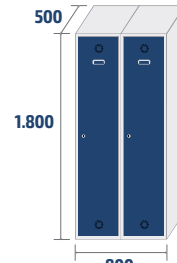

ECOV-40/2 PRO
COD: 47011
35,1kg · 0,72m³