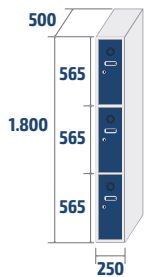

ECOT-30/4 PRO
COD: 47032
61,4kg · 1,08m³

ECOT-40/1 PRO
COD: 47034
23kg · 0,36m³

ECOT-40/2 PRO
COD: 47035
41kg · 0,72m³

ECOT-40/3 PRO
COD: 47036
59kg · 1,08m³

COMBINACIONES Y MEDIDAS

SERIE **ECOM PRO**

ECOM-25/1 PRO
COD: 47041
19,9kg · 0,22m³