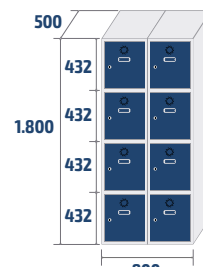

ECOC-40/2 PRO
COD: 47069
45,4kg · 0,72m³