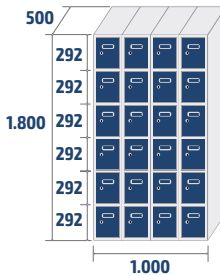

SERIE **ECOB PRO**

ECOB-25/1 PRO
COD: 47092
22,6kg · 0,22m³

ECOB-25/2 PRO
COD: 47093
40,2kg · 0,45m³

ECOB-25/3 PRO
COD: 47094
57,8kg · 0,67m³

ECOB-25/4 PRO
COD: 47095
75,4kg · 0,9m³

ECOB-30/1 PRO
COD: 47097
24,5kg · 0,27m³