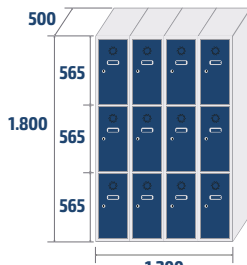

ECOM-25/2 PRO
COD: 47042
33,8kg · 0,45m³

ECOM-25/3 PRO
COD: 47043
47,7kg · 0,67m³

ECOM-25/4 PRO
COD: 47044
61,6kg · 0,9m³

ECOM-30/1 PRO
COD: 47046
21,2kg · 0,27m³

ECOM-30/2 PRO
COD: 47047
36,4kg · 0,54m³

ECOM-30/3 PRO
COD: 47048
51,6kg · 0,81m³