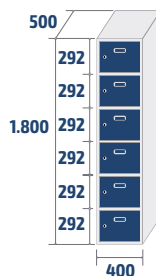

ECOB-40/1 PRO
COD: 47102
28,1kg · 0,36m³