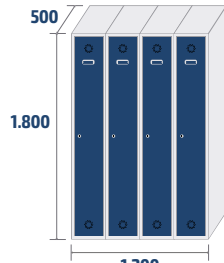

ECOV-25/2 PRO
COD: 47001
27,9kg · 0,45m³

ECOV-25/3 PRO
COD: 47002
39,1kg · 0,67m³

ECOV-25/4 PRO
COD: 47003
50,3kg · 0,9m³

ECOV-30/1 PRO
COD: 47005
19kg · 0,27m³

ECOV-30/2 PRO
COD: 47006
30,2kg · 0,54m³

ECOV-30/3 PRO
COD: 47007
46kg · 0,81m³