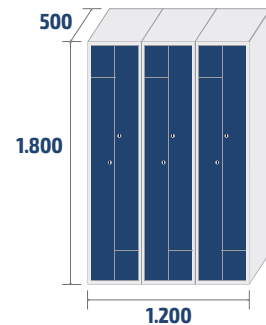

ECOZ-40/2 PRO
COD: 47120
56,8kg · 0,72m³

ECOZ-40/3 PRO
COD: 47121
82,7kg · 1,08m³

SERIE **ECOL PRO**

ECOL-30/1 PRO
COD: 35301
24,4kg · 0,27m³

ECOL-30/2 PRO
COD: 35302
42,9kg · 0,54m³

ECOL-30/3 PRO
COD: 35303
61,3kg · 0,81m³

ECOL-30/4 PRO
COD: 35304
79,8kg · 1,08m³

ECOL-40/1 PRO
COD: 35401
28,1kg · 0,36m³

ECOL-40/2 PRO
COD: 35402
50,2kg · 0,72m³

ECOL-40/3 PRO
COD: 35403
72,3kg · 1,08m³

COMBINACIONES Y MEDIDAS

MODELO	HUECO ÚTIL (mm)								
	250			300			400		
	ALTO	ANCHO	FONDO	ALTO	ANCHO	FONDO	ALTO	ANCHO	FONDO
ECOV	1.724	183	451	1.724	233	451	1.724	333	451
ECOT	847	183	451	847	233	451	847	333	451
ECOM	554	183	451	554	233	451	554	333	451
ECOC	408	183	451	408	233	451	408	333	451
ECOP	320	183	451	320	233	451	320	333	451
ECOB	262	183	451	262	233	451	262	333	451
ECOZ	189	183	451	189	233	451	189	333	451
ECOL	-	-	-	1.158/ 263	110/ 234	451	1.158/ 263	159/ 334	451