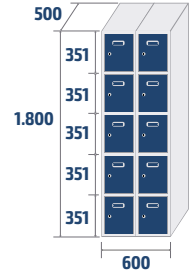

ECOP-25/1 PRO
COD: 47075
21,7kg · 0,22m³

ECOP-25/2 PRO
COD: 47076
38,4kg · 0,45m³

ECOP-25/3 PRO
COD: 47077
55,1kg · 0,67m³

ECOP-25/4 PRO
COD: 47078
71,8kg · 0,9m³

ECOP-30/1 PRO
COD: 47080
23,4kg · 0,27m³

ECOP-30/2 PRO
COD: 47081
40,9kg · 0,54m³

ECOP-30/3 PRO
COD: 47082
58,4kg · 0,81m³

ECOP-30/4 PRO
COD: 47083
75,9kg · 1,08m³

ECOP-40/1 PRO
COD: 47085
27,1kg · 0,36m³

ECOP-40/2 PRO
COD: 47086
48,3kg · 0,72m³

ECOP-40/3 PRO
COD: 47087
69,5kg · 1,08m³