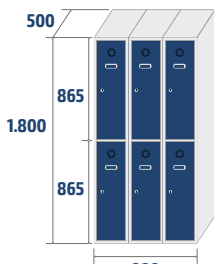

ECOT-25/2 PRO
COD: 47025
31,3kg · 0,45m³

ECOT-25/3 PRO
COD: 47026
44,2kg · 0,67m³

ECOT-25/4 PRO
COD: 47027
57,1kg · 0,9m³

ECOT-30/1 PRO
COD: 47029
19,1kg · 0,27m³

ECOT-30/2 PRO
COD: 47030
33,2kg · 0,54m³

ECOT-30/3 PRO
COD: 47031
47,3kg · 0,81m³