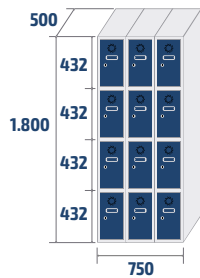

ECOC-25/3 PRO
COD: 47060
50,4kg · 0,67m³