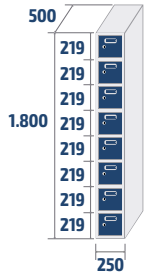

ECOB-30/2 PRO
COD: 47098
44kg · 0,54m³

ECOB-30/3 PRO
COD: 47099
63,5kg · 0,81m³

ECOB-30/4 PRO
COD: 47100
83kg · 1,08m³

ECOB-40/1 PRO
COD: 47102
28,1kg · 0,36m³

ECOB-40/2 PRO
COD: 47103
51,2kg · 0,72m³

ECOB-40/3 PRO
COD: 47104
74,3kg · 1,08m³

COMBINACIONES Y MEDIDAS

SERIE **ECOZ PRO**

ECOZ-25/1 PRO
COD: 47109
24,4kg · 0,22m³

ECOZ-25/2 PRO
COD: 47110
43,8kg · 0,45m³

ECOZ-25/3 PRO
COD: 47111
63,2kg · 0,67m³

ECOZ-25/4 PRO
COD: 47112
82,6kg · 0,9m³