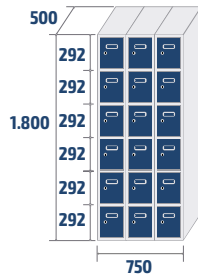

ECOB-25/3 PRO
COD: 47094
57,8kg · 0,67m³