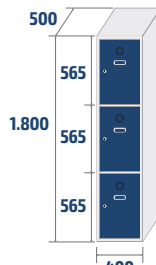

ECOM-40/1 PRO
COD: 47051
24,2kg · 0,36m³