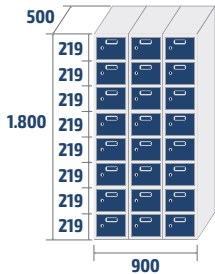

COMBINACIONES Y MEDIDAS

SERIE **ECOZ PRO**

ECOZ-25/1 PRO
COD: 47109
24,4kg · 0,22m³

ECOZ-25/2 PRO
COD: 47110
43,8kg · 0,45m³

ECOZ-25/3 PRO
COD: 47111
63,2kg · 0,67m³

ECOZ-25/4 PRO
COD: 47112
82,6kg · 0,9m³

ECOZ-30/1 PRO
COD: 47114
26,7kg · 0,27m³

ECOZ-30/2 PRO
COD: 47115
48,4kg · 0,54m³

ECOZ-30/3 PRO
COD: 47116
70,1kg · 0,81m³

ECOZ-30/4 PRO
COD: 47117
91,8kg · 1,08m³

ECOZ-40/1 PRO
COD: 47119
30,9kg · 0,36m³