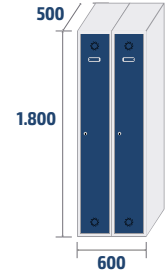

ECOV-25/2 PRO
COD: 47001
27,9kg · 0,45m³

ECOV-25/3 PRO
COD: 47002
39,1kg · 0,67m³

ECOV-25/4 PRO
COD: 47003
50,3kg · 0,9m³

ECOV-30/1 PRO
COD: 47005
19kg · 0,27m³

ECOV-30/2 PRO
COD: 47006
30,2kg · 0,54m³

ECOV-30/3 PRO
COD: 47007
46kg · 0,81m³