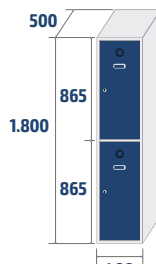

ECOT-40/1 PRO
COD: 47034
23kg · 0,36m³