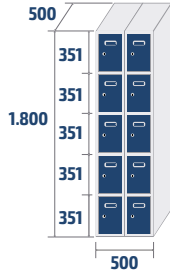

ECOP-25/2 PRO
COD: 47076
38,4kg · 0,45m³