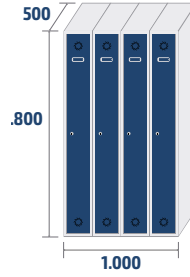

ECOV-25/2 PRO
COD: 47001
27,9kg · 0,45m³

ECOV-25/3 PRO
COD: 47002
39,1kg · 0,67m³

ECOV-25/4 PRO
COD: 47003
50,3kg · 0,9m³

ECOV-30/1 PRO
COD: 47005
19kg · 0,27m³

ECOV-30/2 PRO
COD: 47006
30,2kg · 0,54m³

ECOV-30/3 PRO
COD: 47007
46kg · 0,81m³