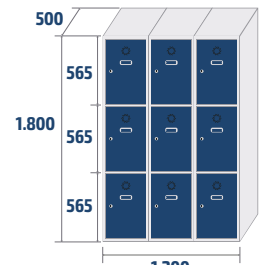

ECOM-40/3 PRO
COD: 47053
60,6kg · 1,08m³