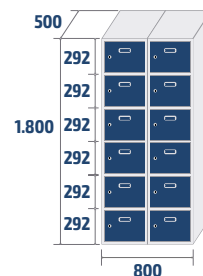

ECOB-30/2 PRO
COD: 47098
44kg · 0,54m³

ECOB-30/3 PRO
COD: 47099
63,5kg · 0,81m³

ECOB-30/4 PRO
COD: 47100
83kg · 1,08m³

ECOB-40/1 PRO
COD: 47102
28,1kg · 0,36m³

ECOB-40/2 PRO
COD: 47103
51,2kg · 0,72m³

ECOB-40/3 PRO
COD: 47104
74,3kg · 1,08m³

COMBINACIONES Y MEDIDAS

SERIE **ECOZ PRO**

ECOZ-25/1 PRO
COD: 47109
24,4kg · 0,22m³

ECOZ-25/2 PRO
COD: 47110
43,8kg · 0,45m³

ECOZ-25/3 PRO
COD: 47111
63,2kg · 0,67m³

ECOZ-25/4 PRO
COD: 47112
82,6kg · 0,9m³