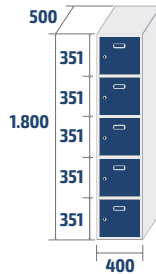

ECOP-40/1 PRO
COD: 47085
27,1kg · 0,36m³