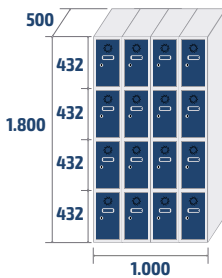

ECOC-25/4 PRO
COD: 47061
65,2kg · 0,9m³