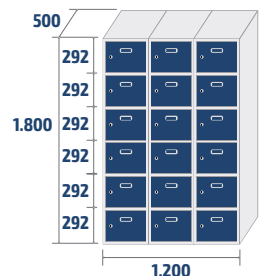

ECOB-30/2 PRO
COD: 47098
44kg · 0,54m³

ECOB-30/3 PRO
COD: 47099
63,5kg · 0,81m³

ECOB-30/4 PRO
COD: 47100
83kg · 1,08m³

ECOB-40/1 PRO
COD: 47102
28,1kg · 0,36m³

ECOB-40/2 PRO
COD: 47103
51,2kg · 0,72m³

ECOB-40/3 PRO
COD: 47104
74,3kg · 1,08m³