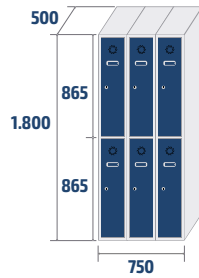

ECOT-25/3 PRO
COD: 47026
44,2kg · 0,67m³