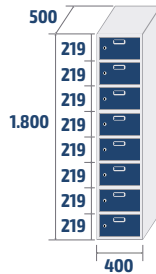

ECOZ-30/1 PRO
COD: 47114
26,7kg · 0,27m³

ECOZ-30/2 PRO
COD: 47115
48,4kg · 0,54m³

ECOZ-30/3 PRO
COD: 47116
70,1kg · 0,81m³

ECOZ-30/4 PRO
COD: 47117
91,8kg · 1,08m³

ECOZ-40/1 PRO
COD: 47119
30,9kg · 0,36m³

ECOZ-40/2 PRO
COD: 47120
56,8kg · 0,72m³

ECOZ-40/3 PRO
COD: 47121
82,7kg · 1,08m³

SERIE **ECOL PRO**

ECOL-30/1 PRO
COD: 35301
24,4kg · 0,27m³

ECOL-30/2 PRO
COD: 35302
42,9kg · 0,54m³

ECOL-30/3 PRO
COD: 35303
61,3kg · 0,81m³