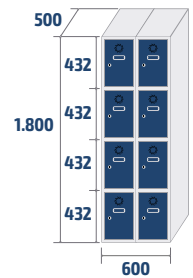

ECOC-25/2 PRO
COD: 47059
35,6kg · 0,45m³

ECOC-25/3 PRO
COD: 47060
50,4kg · 0,67m³

ECOC-25/4 PRO
COD: 47061
65,2kg · 0,9m³

ECOC-30/1 PRO
COD: 47063
22,3kg · 0,27m³

ECOC-30/2 PRO
COD: 47064
38,6kg · 0,54m³

ECOC-30/3 PRO
COD: 47065
54,9kg · 0,81m³