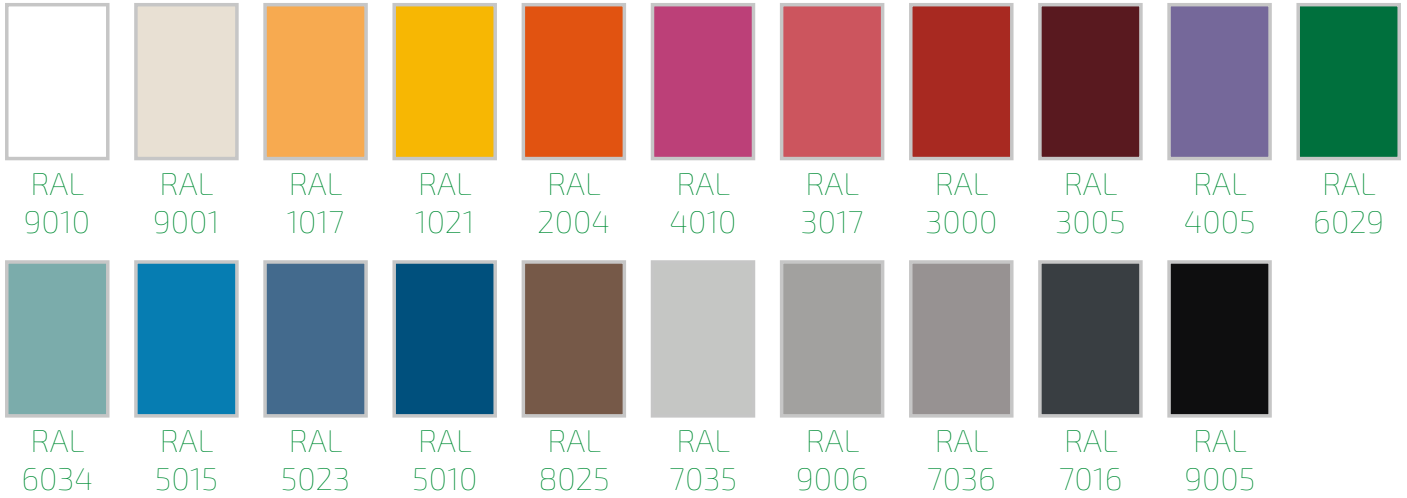

COLORES

CERRADURAS

OPCIONES