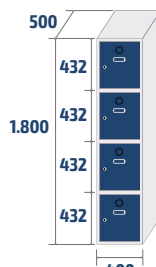

ECOC-40/1 PRO
COD: 47068
25,7kg · 0,36m³