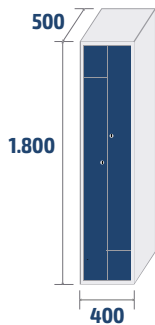

ECOZ-40/2 PRO
COD: 47120
56,8kg · 0,72m³

ECOZ-40/3 PRO
COD: 47121
82,7kg · 1,08m³

SERIE **ECOL PRO**

ECOL-30/1 PRO
COD: 35301
24,4kg · 0,27m³

ECOL-30/2 PRO
COD: 35302
42,9kg · 0,54m³

ECOL-30/3 PRO
COD: 35303
61,3kg · 0,81m³

ECOL-30/4 PRO
COD: 35304
79,8kg · 1,08m³

ECOL-40/1 PRO
COD: 35401
28,1kg · 0,36m³

ECOL-40/2 PRO
COD: 35402
50,2kg · 0,72m³

ECOL-40/3 PRO
COD: 35403
72,3kg · 1,08m³

COMBINACIONES Y MEDIDAS

MODELO	HUECO ÚTIL (mm)								
	250			300			400		
	ALTO	ANCHO	FONDO	ALTO	ANCHO	FONDO	ALTO	ANCHO	FONDO
ECOV	1.724	183	451	1.724	233	451	1.724	333	451
ECOT	847	183	451	847	233	451	847	333	451
ECOM	554	183	451	554	233	451	554	333	451
ECOC	408	183	451	408	233	451	408	333	451
ECOP	320	183	451	320	233	451	320	333	451
ECOB	262	183	451	262	233	451	262	333	451
ECOZ	189	183	451	189	233	451	189	333	451
ECOL	-	-	-	1.158/ 263	110/ 234	451	1.158/ 263	159/ 334	451