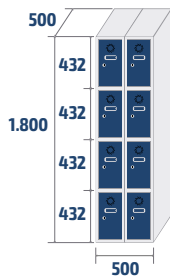

ECOM-30/4 PRO
COD: 47049
66,8kg · 1,08m³

ECOM-40/1 PRO
COD: 47051
24,2kg · 0,36m³

ECOM-40/2 PRO
COD: 47052
42,4kg · 0,72m³

ECOM-40/3 PRO
COD: 47053
60,6kg · 1,08m³

SERIE **ECOC PRO**

ECOC-25/1 PRO
COD: 47058
20,8kg · 0,22m³