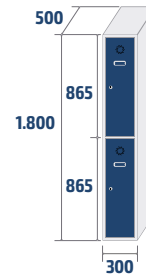

ECOT-30/1 PRO
COD: 47029
19,1kg · 0,27m³