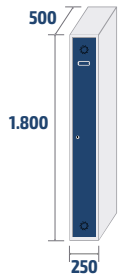

COMBINACIONES Y MEDIDAS

SERIE **ECO PRO**

ECOV-25/1 PRO
COD: 47000
16,7kg · 0,22m³