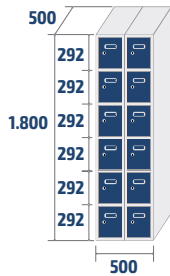

ECOB-25/2 PRO
COD: 47093
40,2kg · 0,45m³