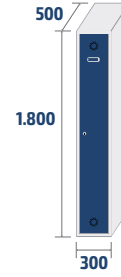

ECOV-25/2 PRO
COD: 47001
27,9kg · 0,45m³

ECOV-25/3 PRO
COD: 47002
39,1kg · 0,67m³

ECOV-25/4 PRO
COD: 47003
50,3kg · 0,9m³

ECOV-30/1 PRO
COD: 47005
19kg · 0,27m³

ECOV-30/2 PRO
COD: 47006
30,2kg · 0,54m³

ECOV-30/3 PRO
COD: 47007
46kg · 0,81m³