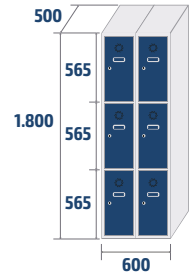

ECOM-25/2 PRO
COD: 47042
33,8kg · 0,45m³

ECOM-25/3 PRO
COD: 47043
47,7kg · 0,67m³

ECOM-25/4 PRO
COD: 47044
61,6kg · 0,9m³

ECOM-30/1 PRO
COD: 47046
21,2kg · 0,27m³

ECOM-30/2 PRO
COD: 47047
36,4kg · 0,54m³

ECOM-30/3 PRO
COD: 47048
51,6kg · 0,81m³