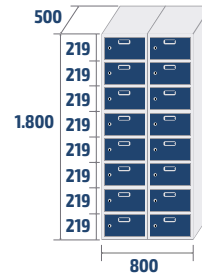

ECOZ-30/1 PRO
COD: 47114
26,7kg · 0,27m³

ECOZ-30/2 PRO
COD: 47115
48,4kg · 0,54m³

ECOZ-30/3 PRO
COD: 47116
70,1kg · 0,81m³

ECOZ-30/4 PRO
COD: 47117
91,8kg · 1,08m³

ECOZ-40/1 PRO
COD: 47119
30,9kg · 0,36m³