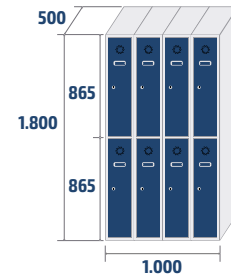

ECOT-25/4 PRO
COD: 47027
57,1kg · 0,9m³