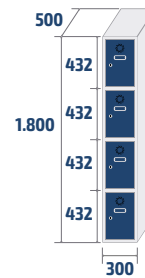

ECOC-30/1 PRO
COD: 47063
22,3kg · 0,27m³