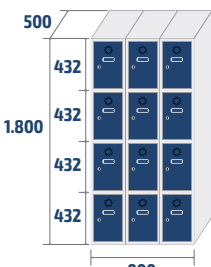

ECOC-25/2 PRO
COD: 47059
35,6kg · 0,45m³

ECOC-25/3 PRO
COD: 47060
50,4kg · 0,67m³

ECOC-25/4 PRO
COD: 47061
65,2kg · 0,9m³

ECOC-30/1 PRO
COD: 47063
22,3kg · 0,27m³

ECOC-30/2 PRO
COD: 47064
38,6kg · 0,54m³

ECOC-30/3 PRO
COD: 47065
54,9kg · 0,81m³