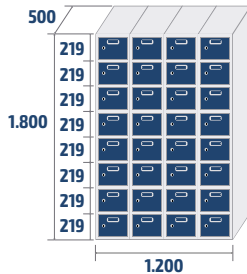

COMBINACIONES Y MEDIDAS

SERIE **ECOZ PRO**

ECOZ-25/1 PRO
COD: 47109
24,4kg · 0,22m³

ECOZ-25/2 PRO
COD: 47110
43,8kg · 0,45m³

ECOZ-25/3 PRO
COD: 47111
63,2kg · 0,67m³

ECOZ-25/4 PRO
COD: 47112
82,6kg · 0,9m³

ECOZ-30/1 PRO
COD: 47114
26,7kg · 0,27m³

ECOZ-30/2 PRO
COD: 47115
48,4kg · 0,54m³

ECOZ-30/3 PRO
COD: 47116
70,1kg · 0,81m³

ECOZ-30/4 PRO
COD: 47117
91,8kg · 1,08m³

ECOZ-40/1 PRO
COD: 47119
30,9kg · 0,36m³