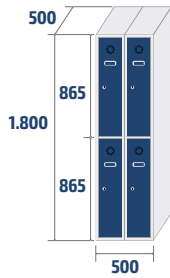

ECOV-30/4 PRO
COD: 47008
59,5kg · 1,08m³

ECOV-40/1 PRO
COD: 47010
20,3kg · 0,36m³

ECOV-40/2 PRO
COD: 47011
35,1kg · 0,72m³

ECOV-40/3 PRO
COD: 47012
49,9kg · 1,08m³

SERIE **ECOT PRO**

ECOT-25/1 PRO
COD: 47024
18,4kg · 0,22m³