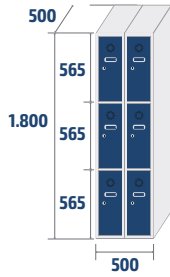

ECOT-30/4 PRO
COD: 47032
61,4kg · 1,08m³

ECOT-40/1 PRO
COD: 47034
23kg · 0,36m³

ECOT-40/2 PRO
COD: 47035
41kg · 0,72m³

ECOT-40/3 PRO
COD: 47036
59kg · 1,08m³

COMBINACIONES Y MEDIDAS

SERIE **ECOM PRO**

ECOM-25/1 PRO
COD: 47041
19,9kg · 0,22m³