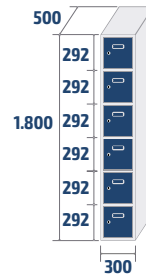

SERIE **ECOB PRO**

ECOB-25/1 PRO
COD: 47092
22,6kg · 0,22m³

ECOB-25/2 PRO
COD: 47093
40,2kg · 0,45m³

ECOB-25/3 PRO
COD: 47094
57,8kg · 0,67m³

ECOB-25/4 PRO
COD: 47095
75,4kg · 0,9m³

ECOB-30/1 PRO
COD: 47097
24,5kg · 0,27m³