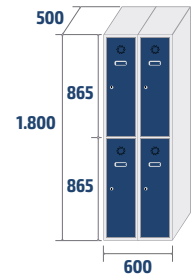

ECOT-25/2 PRO
COD: 47025
31,3kg · 0,45m³

ECOT-25/3 PRO
COD: 47026
44,2kg · 0,67m³

ECOT-25/4 PRO
COD: 47027
57,1kg · 0,9m³

ECOT-30/1 PRO
COD: 47029
19,1kg · 0,27m³

ECOT-30/2 PRO
COD: 47030
33,2kg · 0,54m³

ECOT-30/3 PRO
COD: 47031
47,3kg · 0,81m³