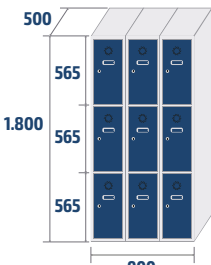

ECOM-25/2 PRO
COD: 47042
33,8kg · 0,45m³

ECOM-25/3 PRO
COD: 47043
47,7kg · 0,67m³

ECOM-25/4 PRO
COD: 47044
61,6kg · 0,9m³

ECOM-30/1 PRO
COD: 47046
21,2kg · 0,27m³

ECOM-30/2 PRO
COD: 47047
36,4kg · 0,54m³

ECOM-30/3 PRO
COD: 47048
51,6kg · 0,81m³