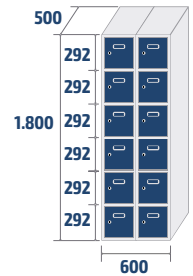

SERIE **ECOB PRO**

ECOB-25/1 PRO
COD: 47092
22,6kg · 0,22m³

ECOB-25/2 PRO
COD: 47093
40,2kg · 0,45m³

ECOB-25/3 PRO
COD: 47094
57,8kg · 0,67m³

ECOB-25/4 PRO
COD: 47095
75,4kg · 0,9m³

ECOB-30/1 PRO
COD: 47097
24,5kg · 0,27m³