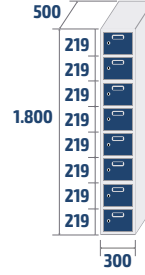

COMBINACIONES Y MEDIDAS

SERIE **ECOZ PRO**

ECOZ-25/1 PRO
COD: 47109
24,4kg · 0,22m³

ECOZ-25/2 PRO
COD: 47110
43,8kg · 0,45m³

ECOZ-25/3 PRO
COD: 47111
63,2kg · 0,67m³

ECOZ-25/4 PRO
COD: 47112
82,6kg · 0,9m³

ECOZ-30/1 PRO
COD: 47114
26,7kg · 0,27m³

ECOZ-30/2 PRO
COD: 47115
48,4kg · 0,54m³

ECOZ-30/3 PRO
COD: 47116
70,1kg · 0,81m³

ECOZ-30/4 PRO
COD: 47117
91,8kg · 1,08m³

ECOZ-40/1 PRO
COD: 47119
30,9kg · 0,36m³