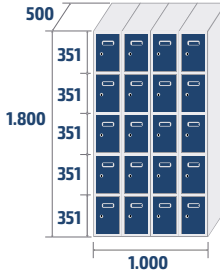

ECOC-30/4 PRO
COD: 47066
71,2kg · 1,08m³

ECOC-40/1 PRO
COD: 47068
25,7kg · 0,36m³

ECOC-40/2 PRO
COD: 47069
45,4kg · 0,72m³

ECOC-40/3 PRO
COD: 47070
65,1kg · 1,08m³

COMBINACIONES Y MEDIDAS

SERIE **ECOP PRO**

ECOP-25/1 PRO
COD: 47075
21,7kg · 0,22m³

ECOP-25/2 PRO
COD: 47076
38,4kg · 0,45m³

ECOP-25/3 PRO
COD: 47077
55,1kg · 0,67m³

ECOP-25/4 PRO
COD: 47078
71,8kg · 0,9m³

ECOP-30/1 PRO
COD: 47080
23,4kg · 0,27m³

ECOP-30/2 PRO
COD: 47081
40,9kg · 0,54m³