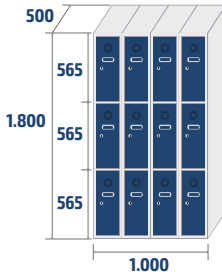

ECOM-25/4 PRO
COD: 47044
61,6kg · 0,9m³