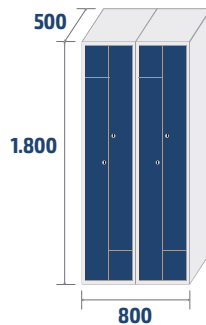

ECOZ-40/2 PRO
COD: 47120
56,8kg · 0,72m³

ECOZ-40/3 PRO
COD: 47121
82,7kg · 1,08m³

SERIE **ECOL PRO**

ECOL-30/1 PRO
COD: 35301
24,4kg · 0,27m³

ECOL-30/2 PRO
COD: 35302
42,9kg · 0,54m³

ECOL-30/3 PRO
COD: 35303
61,3kg · 0,81m³

ECOL-30/4 PRO
COD: 35304
79,8kg · 1,08m³

ECOL-40/1 PRO
COD: 35401
28,1kg · 0,36m³

ECOL-40/2 PRO
COD: 35402
50,2kg · 0,72m³

ECOL-40/3 PRO
COD: 35403
72,3kg · 1,08m³

COMBINACIONES Y MEDIDAS

MODELO	HUECO ÚTIL (mm)								
	250			300			400		
	ALTO	ANCHO	FONDO	ALTO	ANCHO	FONDO	ALTO	ANCHO	FONDO
ECOV	1.724	183	451	1.724	233	451	1.724	333	451
ECOT	847	183	451	847	233	451	847	333	451
ECOM	554	183	451	554	233	451	554	333	451
ECOC	408	183	451	408	233	451	408	333	451
ECOP	320	183	451	320	233	451	320	333	451
ECOB	262	183	451	262	233	451	262	333	451
ECOZ	189	183	451	189	233	451	189	333	451
ECOL	-	-	-	1.158/ 263	110/ 234	451	1.158/ 263	159/ 334	451