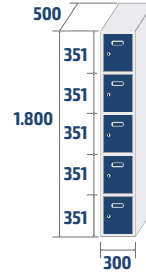

ECOP-25/1 PRO
COD: 47075
21,7kg · 0,22m³

ECOP-25/2 PRO
COD: 47076
38,4kg · 0,45m³

ECOP-25/3 PRO
COD: 47077
55,1kg · 0,67m³

ECOP-25/4 PRO
COD: 47078
71,8kg · 0,9m³

ECOP-30/1 PRO
COD: 47080
23,4kg · 0,27m³

ECOP-30/2 PRO
COD: 47081
40,9kg · 0,54m³