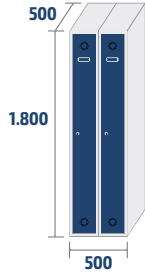

ECOV-25/2 PRO
COD: 47001
27,9kg · 0,45m³