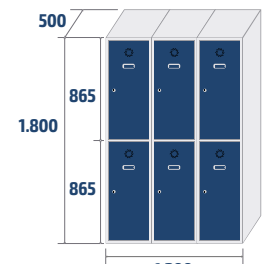

ECOT-40/3 PRO
COD: 47036
59kg · 1,08m³