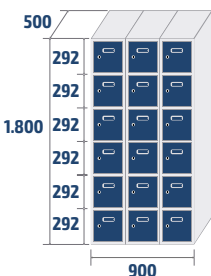

ECOB-30/3 PRO
COD: 47099
63,5kg · 0,81m³