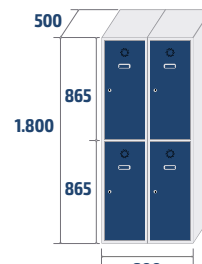

ECOT-40/2 PRO
COD: 47035
41kg · 0,72m³