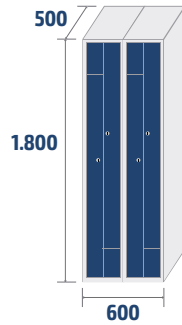

ECOZ-40/2 PRO
COD: 47120
56,8kg · 0,72m³

ECOZ-40/3 PRO
COD: 47121
82,7kg · 1,08m³

SERIE **ECOL PRO**

ECOL-30/1 PRO
COD: 35301
24,4kg · 0,27m³

ECOL-30/2 PRO
COD: 35302
42,9kg · 0,54m³

ECOL-30/3 PRO
COD: 35303
61,3kg · 0,81m³

ECOL-30/4 PRO
COD: 35304
79,8kg · 1,08m³

ECOL-40/1 PRO
COD: 35401
28,1kg · 0,36m³

ECOL-40/2 PRO
COD: 35402
50,2kg · 0,72m³

ECOL-40/3 PRO
COD: 35403
72,3kg · 1,08m³

COMBINACIONES Y MEDIDAS

MODELO	HUECO ÚTIL (mm)								
	250			300			400		
	ALTO	ANCHO	FONDO	ALTO	ANCHO	FONDO	ALTO	ANCHO	FONDO
ECOV	1.724	183	451	1.724	233	451	1.724	333	451
ECOT	847	183	451	847	233	451	847	333	451
ECOM	554	183	451	554	233	451	554	333	451
ECOC	408	183	451	408	233	451	408	333	451
ECOP	320	183	451	320	233	451	320	333	451
ECOB	262	183	451	262	233	451	262	333	451
ECOZ	189	183	451	189	233	451	189	333	451
ECOL	-	-	-	1.158/ 263	110/ 234	451	1.158/ 263	159/ 334	451