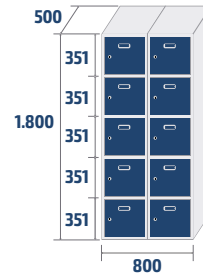

ECOP-40/2 PRO
COD: 47086
48,3kg · 0,72m³