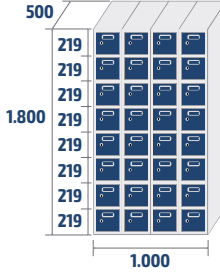

COMBINACIONES Y MEDIDAS

SERIE **ECOZ PRO**

ECOZ-25/1 PRO
COD: 47109
24,4kg · 0,22m³

ECOZ-25/2 PRO
COD: 47110
43,8kg · 0,45m³

ECOZ-25/3 PRO
COD: 47111
63,2kg · 0,67m³

ECOZ-25/4 PRO
COD: 47112
82,6kg · 0,9m³

ECOZ-30/1 PRO
COD: 47114
26,7kg · 0,27m³

ECOZ-30/2 PRO
COD: 47115
48,4kg · 0,54m³

ECOZ-30/3 PRO
COD: 47116
70,1kg · 0,81m³

ECOZ-30/4 PRO
COD: 47117
91,8kg · 1,08m³

ECOZ-40/1 PRO
COD: 47119
30,9kg · 0,36m³