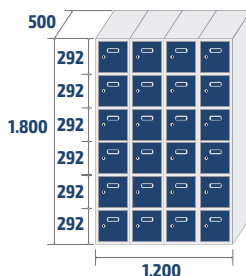

ECOB-30/4 PRO
COD: 47100
83kg · 1,08m³