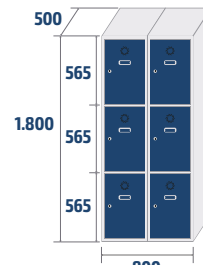

ECOM-40/2 PRO
COD: 47052
42,4kg · 0,72m³