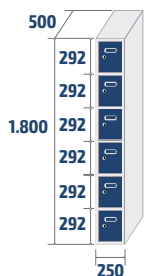

SERIE **ECOB PRO**

ECOB-25/1 PRO
COD: 47092
22,6kg · 0,22m³