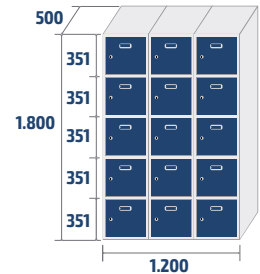

ECOP-30/3 PRO
COD: 47082
58,4kg · 0,81m³

ECOP-30/4 PRO
COD: 47083
75,9kg · 1,08m³

ECOP-40/1 PRO
COD: 47085
27,1kg · 0,36m³

ECOP-40/2 PRO
COD: 47086
48,3kg · 0,72m³

ECOP-40/3 PRO
COD: 47087
69,5kg · 1,08m³