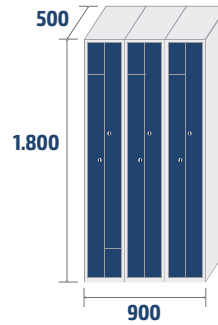

ECOZ-30/1 PRO
COD: 47114
26,7kg · 0,27m³

ECOZ-30/2 PRO
COD: 47115
48,4kg · 0,54m³

ECOZ-30/3 PRO
COD: 47116
70,1kg · 0,81m³

ECOZ-30/4 PRO
COD: 47117
91,8kg · 1,08m³

ECOZ-40/1 PRO
COD: 47119
30,9kg · 0,36m³

ECOZ-40/2 PRO
COD: 47120
56,8kg · 0,72m³

ECOZ-40/3 PRO
COD: 47121
82,7kg · 1,08m³

SERIE **ECOL PRO**

ECOL-30/1 PRO
COD: 35301
24,4kg · 0,27m³

ECOL-30/2 PRO
COD: 35302
42,9kg · 0,54m³

ECOL-30/3 PRO
COD: 35303
61,3kg · 0,81m³

ECOL-30/4 PRO
COD: 35304
79,8kg · 1,08m³

ECOL-40/1 PRO
COD: 35401
28,1kg · 0,36m³

ECOL-40/2 PRO
COD: 35402
50,2kg · 0,72m³

ECOL-40/3 PRO
COD: 35403
72,3kg · 1,08m³

COMBINACIONES Y MEDIDAS

MODELO	HUECO ÚTIL (mm)								
	250			300			400		
	ALTO	ANCHO	FONDO	ALTO	ANCHO	FONDO	ALTO	ANCHO	FONDO
ECOV	1.724	183	451	1.724	233	451	1.724	333	451
ECOT	847	183	451	847	233	451	847	333	451
ECOM	554	183	451	554	233	451	554	333	451
ECOC	408	183	451	408	233	451	408	333	451
ECOP	320	183	451	320	233	451	320	333	451
ECOB	262	183	451	262	233	451	262	333	451
ECOZ	189	183	451	189	233	451	189	333	451
ECOL	-	-	-	1.158/ 263	110/ 234	451	1.158/ 263	159/ 334	451