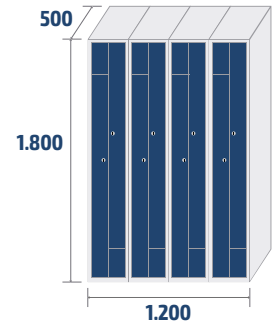

ECOZ-40/2 PRO
COD: 47120
56,8kg · 0,72m³

ECOZ-40/3 PRO
COD: 47121
82,7kg · 1,08m³

SERIE **ECOL PRO**

ECOL-30/1 PRO
COD: 35301
24,4kg · 0,27m³

ECOL-30/2 PRO
COD: 35302
42,9kg · 0,54m³

ECOL-30/3 PRO
COD: 35303
61,3kg · 0,81m³

ECOL-30/4 PRO
COD: 35304
79,8kg · 1,08m³

ECOL-40/1 PRO
COD: 35401
28,1kg · 0,36m³

ECOL-40/2 PRO
COD: 35402
50,2kg · 0,72m³

ECOL-40/3 PRO
COD: 35403
72,3kg · 1,08m³

COMBINACIONES Y MEDIDAS

MODELO	HUECO ÚTIL (mm)								
	250			300			400		
	ALTO	ANCHO	FONDO	ALTO	ANCHO	FONDO	ALTO	ANCHO	FONDO
ECOV	1.724	183	451	1.724	233	451	1.724	333	451
ECOT	847	183	451	847	233	451	847	333	451
ECOM	554	183	451	554	233	451	554	333	451
ECOC	408	183	451	408	233	451	408	333	451
ECOP	320	183	451	320	233	451	320	333	451
ECOB	262	183	451	262	233	451	262	333	451
ECOZ	189	183	451	189	233	451	189	333	451
ECOL	-	-	-	1.158/ 263	110/ 234	451	1.158/ 263	159/ 334	451