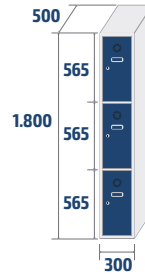

ECOM-30/1 PRO
COD: 47046
21,2kg · 0,27m³