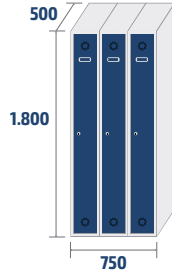

ECOV-25/2 PRO
COD: 47001
27,9kg · 0,45m³

ECOV-25/3 PRO
COD: 47002
39,1kg · 0,67m³

ECOV-25/4 PRO
COD: 47003
50,3kg · 0,9m³

ECOV-30/1 PRO
COD: 47005
19kg · 0,27m³

ECOV-30/2 PRO
COD: 47006
30,2kg · 0,54m³

ECOV-30/3 PRO
COD: 47007
46kg · 0,81m³