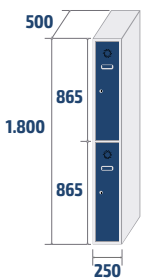

ECOV-30/4 PRO
COD: 47008
59,5kg · 1,08m³

ECOV-40/1 PRO
COD: 47010
20,3kg · 0,36m³

ECOV-40/2 PRO
COD: 47011
35,1kg · 0,72m³

ECOV-40/3 PRO
COD: 47012
49,9kg · 1,08m³

SERIE **ECOT PRO**

ECOT-25/1 PRO
COD: 47024
18,4kg · 0,22m³