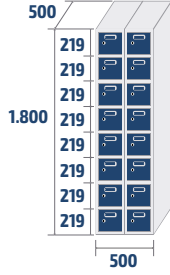

ECOB-30/2 PRO
COD: 47098
44kg · 0,54m³

ECOB-30/3 PRO
COD: 47099
63,5kg · 0,81m³

ECOB-30/4 PRO
COD: 47100
83kg · 1,08m³

ECOB-40/1 PRO
COD: 47102
28,1kg · 0,36m³

ECOB-40/2 PRO
COD: 47103
51,2kg · 0,72m³

ECOB-40/3 PRO
COD: 47104
74,3kg · 1,08m³

COMBINACIONES Y MEDIDAS

SERIE **ECOZ PRO**

ECOZ-25/1 PRO
COD: 47109
24,4kg · 0,22m³

ECOZ-25/2 PRO
COD: 47110
43,8kg · 0,45m³

ECOZ-25/3 PRO
COD: 47111
63,2kg · 0,67m³

ECOZ-25/4 PRO
COD: 47112
82,6kg · 0,9m³