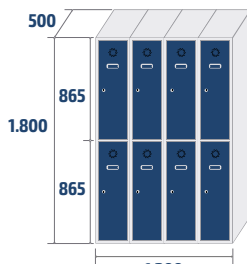

ECOT-25/2 PRO
COD: 47025
31,3kg · 0,45m³

ECOT-25/3 PRO
COD: 47026
44,2kg · 0,67m³

ECOT-25/4 PRO
COD: 47027
57,1kg · 0,9m³

ECOT-30/1 PRO
COD: 47029
19,1kg · 0,27m³

ECOT-30/2 PRO
COD: 47030
33,2kg · 0,54m³

ECOT-30/3 PRO
COD: 47031
47,3kg · 0,81m³