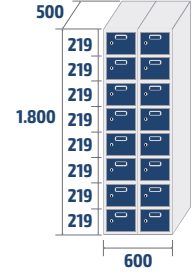

COMBINACIONES Y MEDIDAS

SERIE **ECOZ PRO**

ECOZ-25/1 PRO
COD: 47109
24,4kg · 0,22m³

ECOZ-25/2 PRO
COD: 47110
43,8kg · 0,45m³

ECOZ-25/3 PRO
COD: 47111
63,2kg · 0,67m³

ECOZ-25/4 PRO
COD: 47112
82,6kg · 0,9m³

ECOZ-30/1 PRO
COD: 47114
26,7kg · 0,27m³

ECOZ-30/2 PRO
COD: 47115
48,4kg · 0,54m³

ECOZ-30/3 PRO
COD: 47116
70,1kg · 0,81m³

ECOZ-30/4 PRO
COD: 47117
91,8kg · 1,08m³

ECOZ-40/1 PRO
COD: 47119
30,9kg · 0,36m³