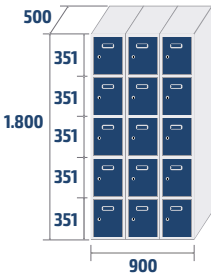

ECOP-25/1 PRO
COD: 47075
21,7kg · 0,22m³

ECOP-25/2 PRO
COD: 47076
38,4kg · 0,45m³

ECOP-25/3 PRO
COD: 47077
55,1kg · 0,67m³

ECOP-25/4 PRO
COD: 47078
71,8kg · 0,9m³

ECOP-30/1 PRO
COD: 47080
23,4kg · 0,27m³

ECOP-30/2 PRO
COD: 47081
40,9kg · 0,54m³

ECOP-30/3 PRO
COD: 47082
58,4kg · 0,81m³

ECOP-30/4 PRO
COD: 47083
75,9kg · 1,08m³

ECOP-40/1 PRO
COD: 47085
27,1kg · 0,36m³

ECOP-40/2 PRO
COD: 47086
48,3kg · 0,72m³

ECOP-40/3 PRO
COD: 47087
69,5kg · 1,08m³