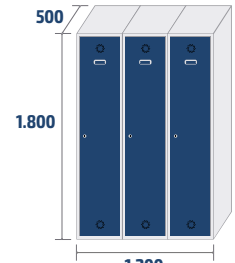

ECOV-40/3 PRO
COD: 47012
49,9kg · 1,08m³