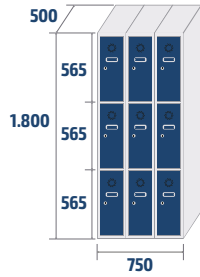

ECOM-25/3 PRO
COD: 47043
47,7kg · 0,67m³