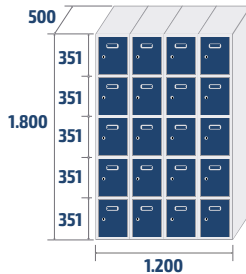

ECOP-30/4 PRO
COD: 47083
75,9kg · 1,08m³