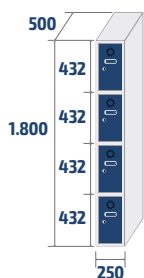

ECOM-30/4 PRO
COD: 47049
66,8kg · 1,08m³

ECOM-40/1 PRO
COD: 47051
24,2kg · 0,36m³

ECOM-40/2 PRO
COD: 47052
42,4kg · 0,72m³

ECOM-40/3 PRO
COD: 47053
60,6kg · 1,08m³

SERIE **ECOC PRO**

ECOC-25/1 PRO
COD: 47058
20,8kg · 0,22m³