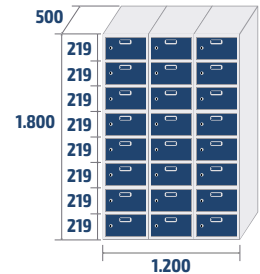

ECOZ-40/3 PRO
COD: 47121
82,7kg · 1,08m³