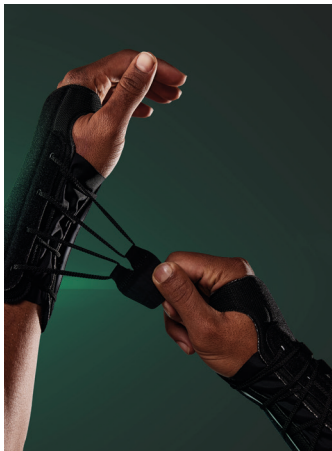

Schleife befestigen
Tighten with loop