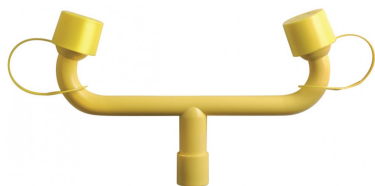

## Distribuidor Lavaojos en ABS

*El distribuidor Lava-Ojos, en combinación con nuestros Equipos de Emergencia, cumple con las normas internacionales vigentes:*

- Norma Europea EN 15154
- Norma Alemana DIN 12899-3
- Norma Americana ANSI/ISEA Z358.1