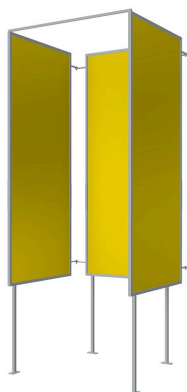

## Estructura para plataforma

*Realizada en acero con recubrimiento plástico para su fijación en el suelo. Los tres lados están cerrados por paneles en PMMA en color amarillo de alta visibilidad. La estructura reduce el efecto del choque térmico y protege del viento y del frío.*